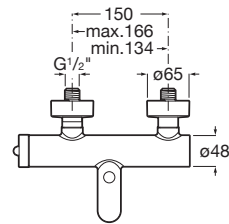

PALS

Mezclador monomando exterior para baño-ducha

PVPR (IVA INCLUIDO)

361,79 €

DIBUJOS TÉCNICOS

CARACTERÍSTICAS

Acabado: Cromado

Desagüe no incluido

Lugar de instalación: Ducha

Posición del tirador: Superior

Publication Status

Tipo de grifería: Monomando

Tipo de instalación: Mural

Cartucho de joystick

Evershine

Pals