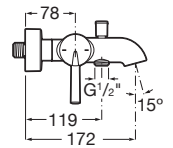

PALS

Mezclador monomando exterior para baño-ducha

PVPR (IVA INCLUIDO)

361,79 €

DIBUJOS TÉCNICOS

CARACTERÍSTICAS

Acabado: Cromado

Desagüe no incluido

Lugar de instalación: Ducha

Posición del tirador: Superior

Publication Status

Tipo de grifería: Monomando

Tipo de instalación: Mural

Cartucho de joystick

Evershine

Pals