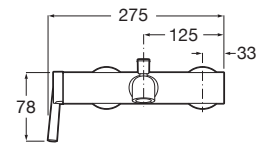

Lugar de instalación: Ducha

Posición del tirador: Superior

Publication Status

Tipo de grifería: Monomando

Tipo de instalación: Mural

Cartucho de joystick

Evershine

Pals